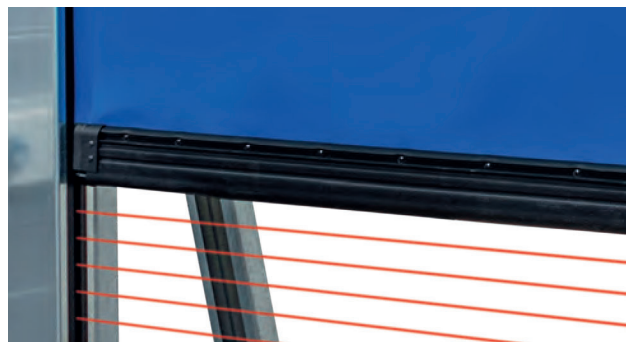

Selbsttragende Seitenteile erleichtern die Montage der Toranlage an nahezu jedem Baukörper.

Das serienmäßige Lichtgitter erfüllt die Anforderungen gemäß DIN EN 13241 und sichert die Schließebene bis zu einer Höhe von 2500 mm ab.

Manuelle Notöffnung über Nothandkurbel zur Öffnung und Schließung im Standard enthalten.

An dem Behang sind Kunststoffgleiter als Windsicherung montiert.

Optional steht eine Antriebs- und Wellenverkleidung zur Verfügung.

## Berührungslose Sicherheit.

Das in den Seitenteilen integrierte Sicherheits-Lichtgitter überwacht die Schließebene des Torblattes. Profitieren Sie von dieser höheren Sicherheit. Weitere am Tor aufbauende Installationen werden dadurch überflüssig (z. B. Schließkanten-sicherung oder Lichtschranke).